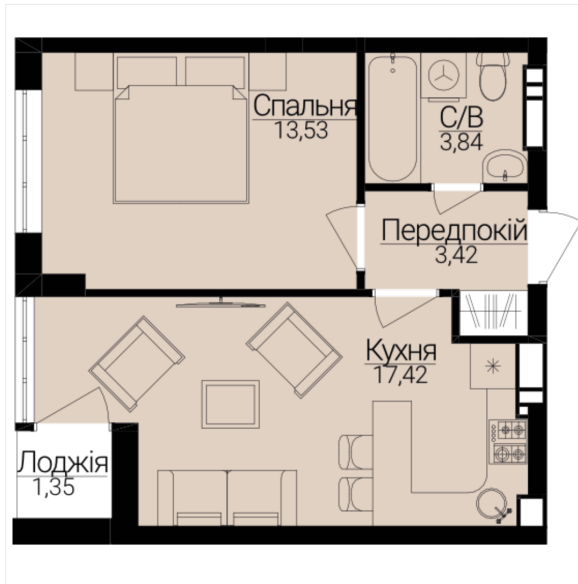

## 1 КІМНАТНА

Розташування на поверсі

Розташування на генплані

ЧЕРГА

**1**

БУДИНОК

**3**

СЕКЦІЯ

**4**

ПОВЕРХ

**2**

## ХАРАКТЕРИСТИКИ

Кімнат	1
Рівнів	1
Загальна площа	38,83
Житлова площа	13,49

## ПЛАНУВАННЯ

Передпокій	3,42
Санвузол	3,84
Спальня	13,53
Кухня	17,42
Лоджія	1,35