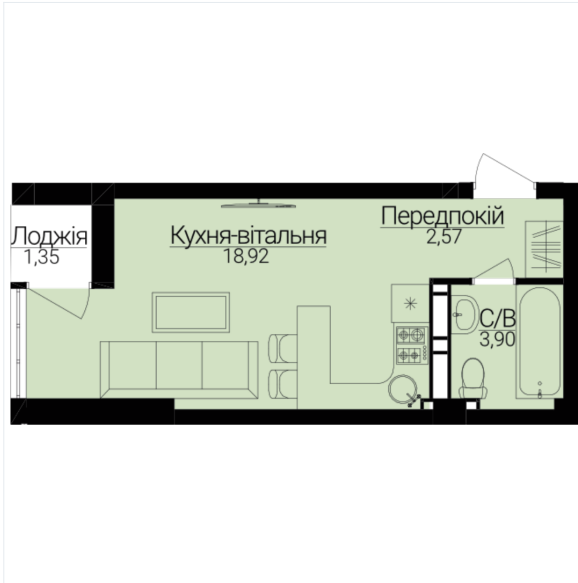

**1 КІМНАТНА**

Розташування на поверсі

Розташування на генплані

ЧЕРГА

**1**

БУДИНОК

**3**

СЕКЦІЯ

**4**

ПОВЕРХ

**2**

**ХАРАКТЕРИСТИКИ**

Кімнат	1
Рівнів	1
Загальна площа	26,07
Житлова площа	18,92

**ПЛАНУВАННЯ**

Передпокій	2,57
Санвузол	3,90
Кухня-вітальня	18,92
Лоджія	1,35