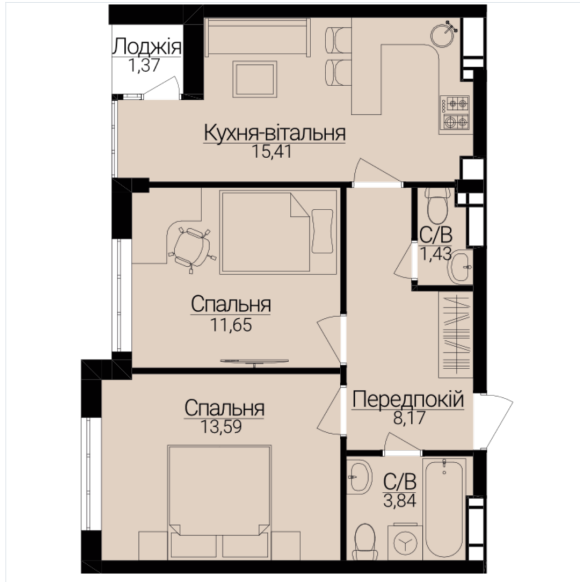

ЖК ГОСТОМЕЛЬ RESIDENCE

Адреса: м. Гостомель, вул. Б. Хмельницького 1-3

смт. Гостомель, вул. Свято-Покровська, 2а
+380 (67) 990-22-22
 gr.kiev.ua

2 КІМНАТНА

Розташування на поверсі

Розташування на генплані

ЧЕРГА

1

БУДИНОК

3

СЕКЦІЯ

5

ПОВЕРХ

1

ХАРАКТЕРИСТИКИ

Кімнат	2
Рівнів	1
Загальна площа	54.79
Житлова площа	25.24

ПЛАНУВАННЯ

Передпокій	8,17
Санвузол	3,84
Санвузол	1,43
Спальня	11,65
Спальня	13,59
Кухня-вітальня	15,41
Лоджія	1,39