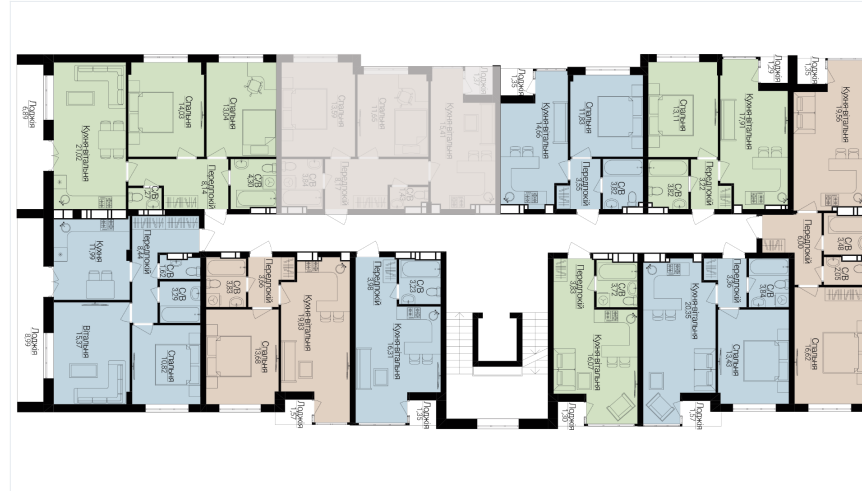

Розташування на поверсі

Розташування на генплані