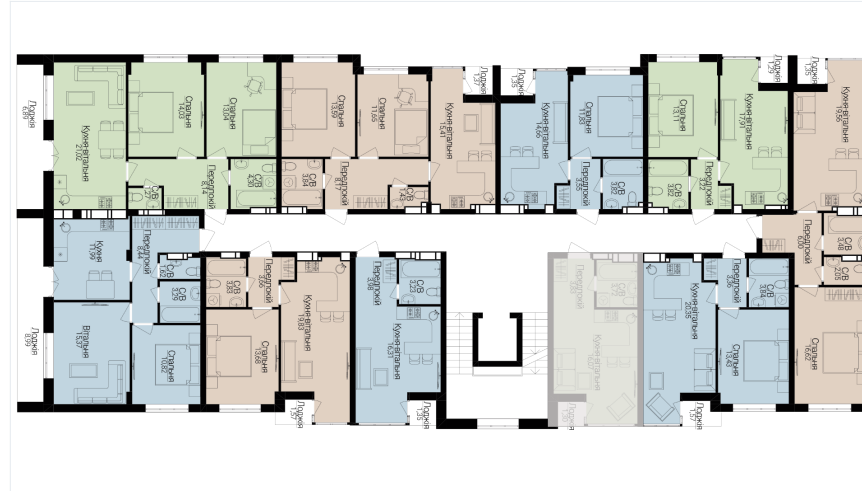

**1 КІМНАТНА**

Розташування на поверсі

Розташування на генплані

ЧЕРГА

**1**

БУДИНОК

**3**

СЕКЦІЯ

**5**

ПОВЕРХ

**2**

**ХАРАКТЕРИСТИКИ**

Кімнат	1
Рівнів	1
Загальна площа	24.24
Житлова площа	16.07

**ПЛАНУВАННЯ**

Передпокій	3,82
Санвузол	3,67
Кухня-вітальня	16,12
Лоджія	1,30