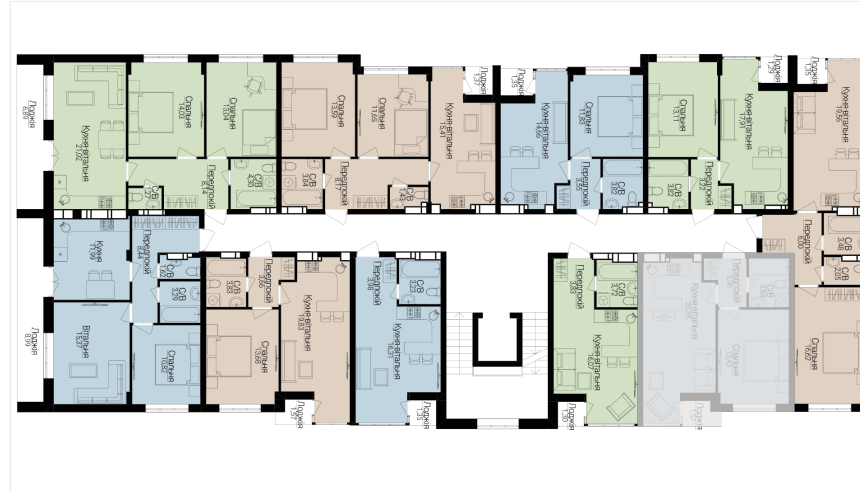

## 1 КІМНАТНА

Розташування на поверсі

Розташування на генплані

ЧЕРГА

**1**

БУДИНОК

**3**

СЕКЦІЯ

**5**

ПОВЕРХ

**2**

## ХАРАКТЕРИСТИКИ

Кімнат	1
Рівнів	1
Загальна площа	40.07
Житлова площа	13.43

## ПЛАНУВАННЯ

Передпокій	3.36
Санвузол	3.84
Спальня	13.44
Кухня-вітальня	20.35
Лоджія	1.57