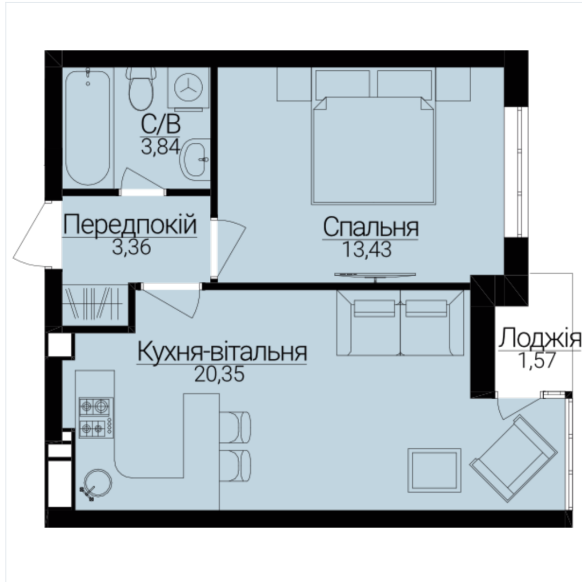

## 1 КІМНАТНА

Розташування на поверсі

Розташування на генплані

ЧЕРГА

**1**

БУДИНОК

**3**

СЕКЦІЯ

**5**

ПОВЕРХ

**2**

## ХАРАКТЕРИСТИКИ

Кімнат	1
Рівнів	1
Загальна площа	40.07
Житлова площа	13.43

## ПЛАНУВАННЯ

Передпокій	3.36
Санвузол	3.84
Спальня	13.44
Кухня-вітальня	20.35
Лоджія	1.57