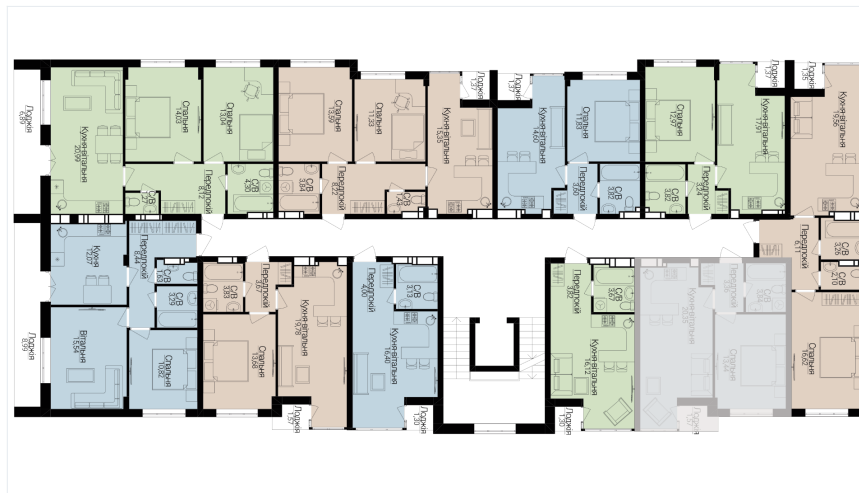

## 1 КІМНАТНА

Розташування на поверсі

Розташування на генплані

ЧЕРГА

**1**

БУДИНОК

**3**

СЕКЦІЯ

**5**

ПОВЕРХ

**3**

## ХАРАКТЕРИСТИКИ

Кімнат	1
Рівнів	1
Загальна площа	40.07
Житлова площа	13.43

## ПЛАНУВАННЯ

Передпокій	3.36
Санвузол	3.84
Спальня	13.44
Кухня-вітальня	20.35
Лоджія	1.57