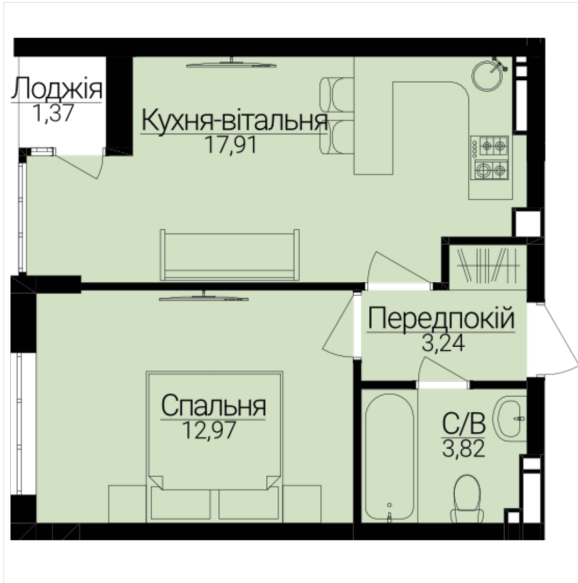

ЖК ГОСТОМЕЛЬ RESIDENCE

Адреса: м. Гостомель, вул. Б. Хмельницького 1-3

смт. Гостомель, вул. Свято-Покровська, 2а
+380 (67) 990-22-22
gr.kiev.ua

1 КІМНАТНА 1В

Розташування на поверсі

Розташування на генплані

ЧЕРГА

1

БУДИНОК

3

СЕКЦІЯ

5

ПОВЕРХ

3

ХАРАКТЕРИСТИКИ

Кімнат	1
Рівнів	1
Загальна площа	38.69
Житлова площа	13.11

ПЛАНУВАННЯ

Передпокій	3,24
Санвузол	3,82
Спальня	12,97
Кухня-вітальня	17,91
Лоджія	1,35