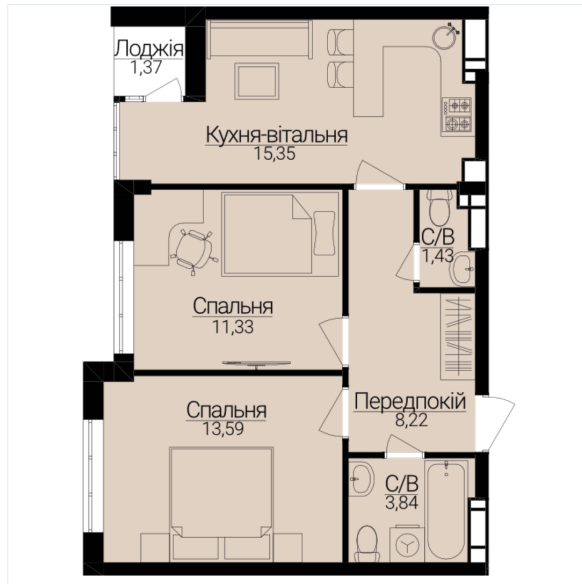

ЖК ГОСТОМЕЛЬ RESIDENCE

Адреса: м. Гостомель, вул. Б. Хмельницького 1-3

смт. Гостомель, вул. Свято-Покровська, 2а
+380 (67) 990-22-22
 gr.kiev.ua

2 КІМНАТНА

Розташування на поверсі

Розташування на генплані

ЧЕРГА

1

БУДИНОК

3

СЕКЦІЯ

5

ПОВЕРХ

3

ХАРАКТЕРИСТИКИ

Кімнат	2
Рівнів	1
Загальна площа	54.79
Житлова площа	25.24

ПЛАНУВАННЯ

Передпокій	8,22
Санвузол	3,84
Санвузол	1,43
Спальня	13,59
Кухня-вітальня	15,33
Лоджія	1,35
Спальня	11,33