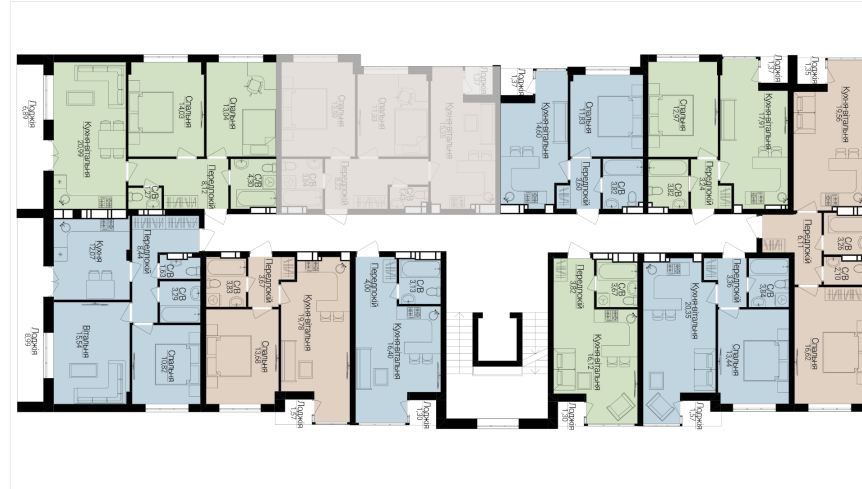

Розташування на поверсі

Розташування на генплані