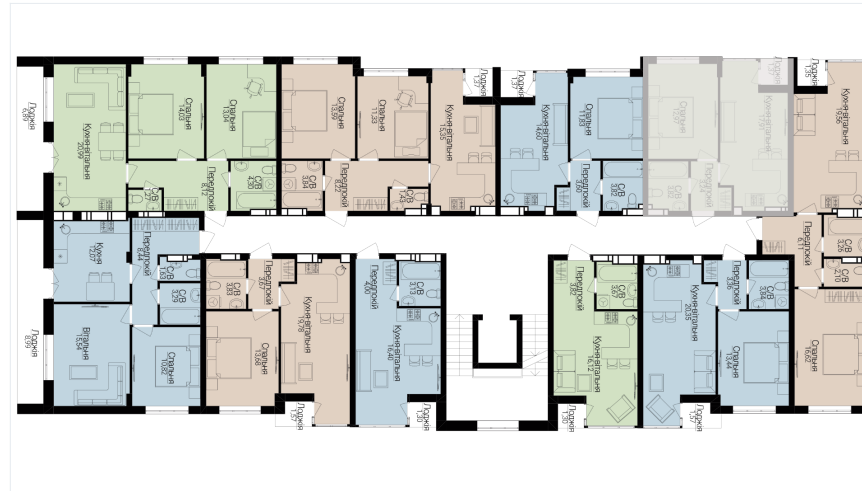

Розташування на поверсі

Розташування на генплані