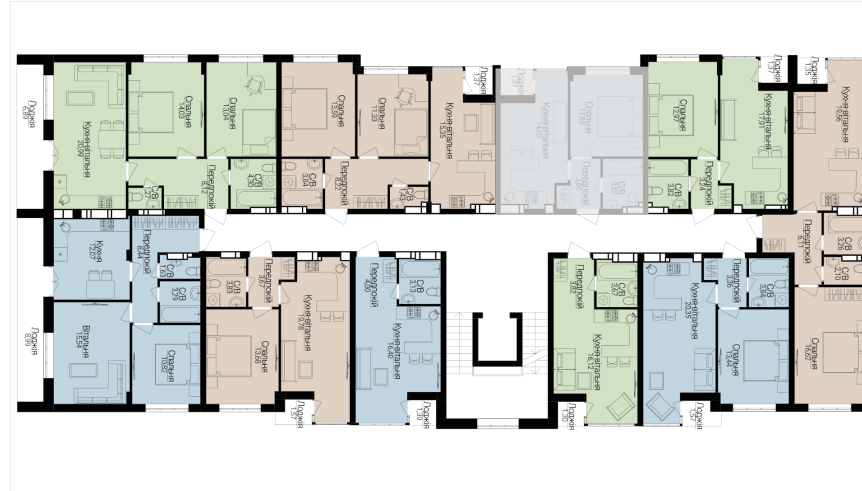

Розташування на поверсі

Розташування на генплані