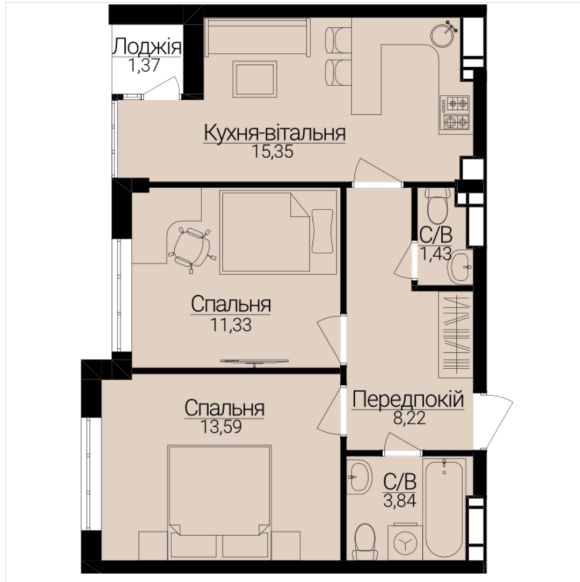

ЖК ГОСТОМЕЛЬ RESIDENCE

Адреса: м. Гостомель, вул. Б. Хмельницького 1-3

смт. Гостомель, вул. Свято-Покровська, 2а
+380 (67) 990-22-22
 gr.kiev.ua

2 КІМНАТНА

Розташування на поверсі

Розташування на генплані

ЧЕРГА

1

БУДИНОК

3

СЕКЦІЯ

5

ПОВЕРХ

5

ХАРАКТЕРИСТИКИ

| | |
|----------------|-------|
| Кімнат | 2 |
| Рівнів | 1 |
| Загальна площа | 54.79 |
| Житлова площа | 25.24 |

ПЛАНУВАННЯ

| | |
|----------------|-------|
| Передпокій | 8,22 |
| Санвузол | 1,43 |
| Санвузол | 3,84 |
| Спальня | 13,59 |
| Спальня | 11,33 |
| Кухня-вітальня | 15,33 |
| Лоджія | 1,35 |