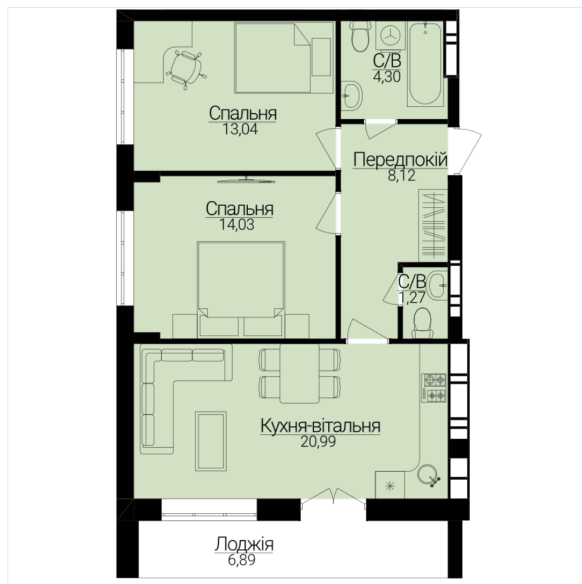

## 2 КІМНАТНА

Розташування на поверсі

Розташування на генплані

ЧЕРГА

**1**

БУДИНОК

**3**

СЕКЦІЯ

**5**

ПОВЕРХ

**5**

## ХАРАКТЕРИСТИКИ

Кімнат	2
Рівнів	1
Загальна площа	65.25
Житлова площа	27.07

## ПЛАНУВАННЯ

Передпокій	8,12
Санвузол	1,27
Санвузол	4,30
Спальня	13,04
Спальня	14,03
Кухня-вітальня	20,99
Лоджія	6,89