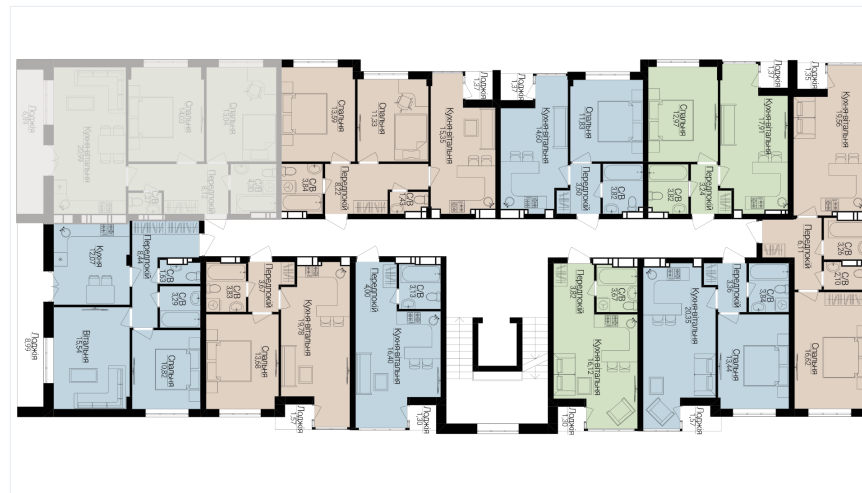

## 2 КІМНАТНА

Розташування на поверсі

Розташування на генплані

ЧЕРГА

**1**

БУДИНОК

**3**

СЕКЦІЯ

**5**

ПОВЕРХ

**5**

## ХАРАКТЕРИСТИКИ

Кімнат	2
Рівнів	1
Загальна площа	65.25
Житлова площа	27.07

## ПЛАНУВАННЯ

Передпокій	8,12
Санвузол	1,27
Санвузол	4,30
Спальня	13,04
Спальня	14,03
Кухня-вітальня	20,99
Лоджія	6,89