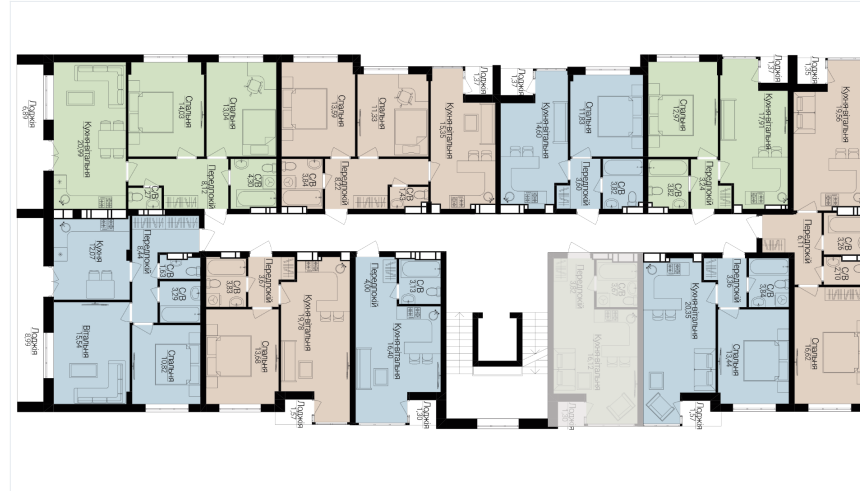

Розташування на поверсі

Розташування на генплані