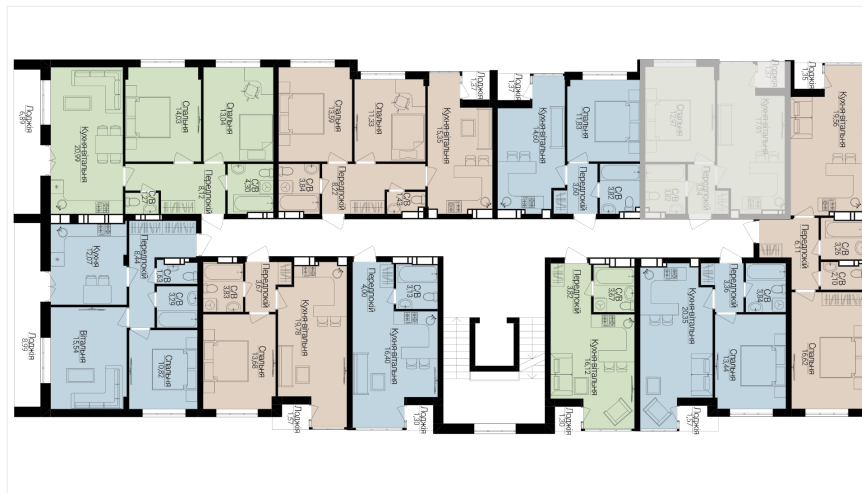

Розташування на поверсі

Розташування на генплані