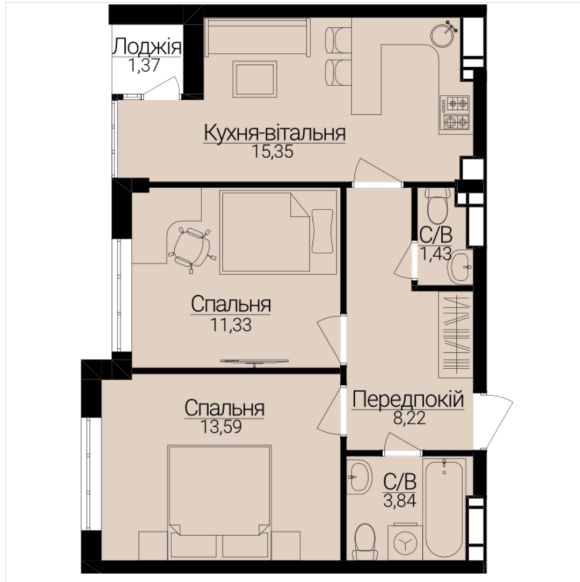

ЖК ГОСТОМЕЛЬ RESIDENCE

Адреса: м. Гостомель, вул. Б. Хмельницького 1-3

смт. Гостомель, вул. Свято-Покровська, 2а
+380 (67) 990-22-22
gr.kiev.ua

2 КІМНАТНА