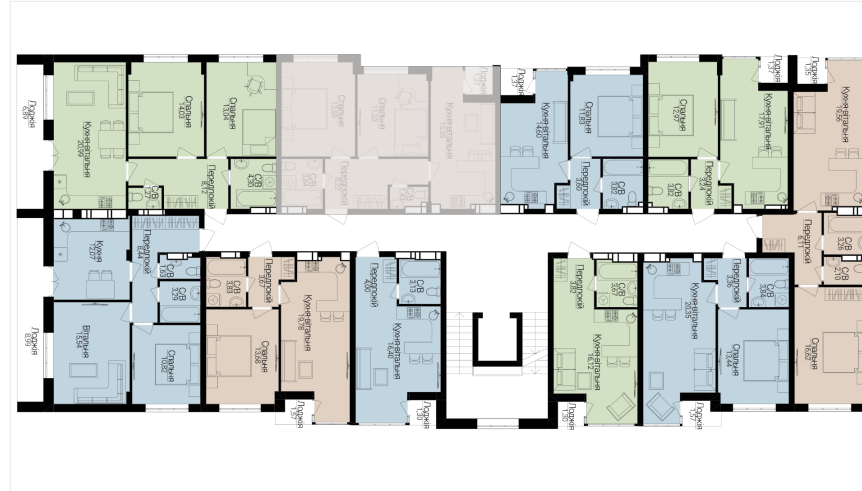

## 2 КІМНАТНА

Розташування на поверсі

Розташування на генплані

ЧЕРГА

**1**

БУДИНОК

**3**

СЕКЦІЯ

## ХАРАКТЕРИСТИКИ

Кімнат	2
Рівнів	1
Загальна площа	54.79
Житлова площа	25.24

## ПЛАНУВАННЯ

Передпокій	8,22
Санвузол	3,84
Санвузол	1,43
Спальня	13,59
Спальня	11,33
Кухня-вітальня	15,33
Лоджія	1,35