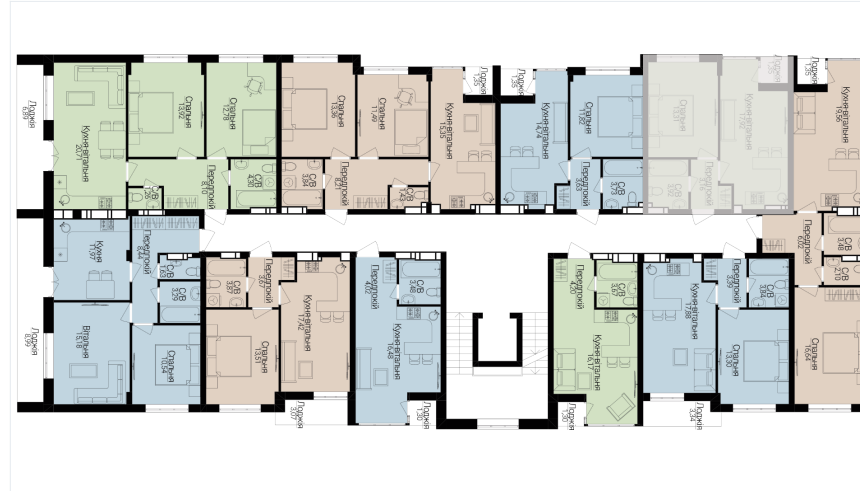

Розташування на поверсі

Розташування на генплані