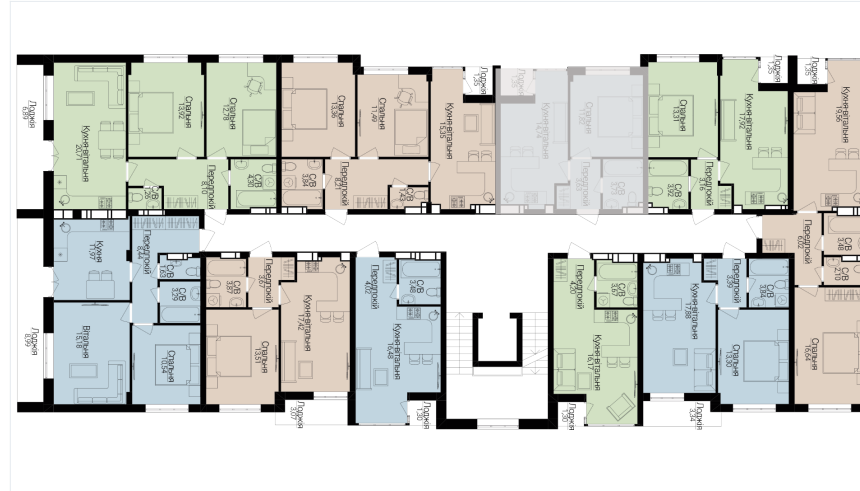

## 1 КІМНАТНА

Розташування на поверсі

Розташування на генплані

ЧЕРГА

**1**

БУДИНОК

**3**

СЕКЦІЯ

**5**

ПОВЕРХ

**7**

## ХАРАКТЕРИСТИКИ

Кімнат	1
Рівнів	1
Загальна площа	34.59
Житлова площа	11.82

## ПЛАНУВАННЯ

Передпокій	3,63
Санвузол	3,73
Спальня	11,82
Кухня-вітальня	14,74
Лоджія	1,34