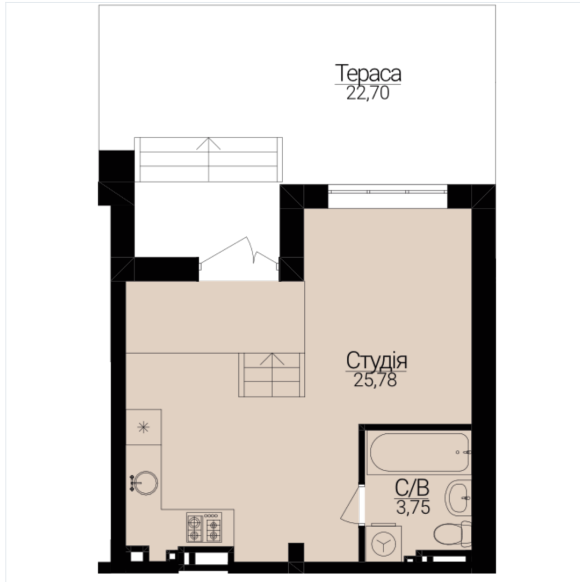

## АПАРТАМЕНТИ З ДВОРИКОМ №286

Розташування на поверсі

Розташування на генплані

ЧЕРГА

**1**

БУДИНОК

**3**

СЕКЦІЯ

**4**

ПОВЕРХ

**0**

### ХАРАКТЕРИСТИКИ

Кімнат	1
Рівнів	1
Загальна площа	32.59