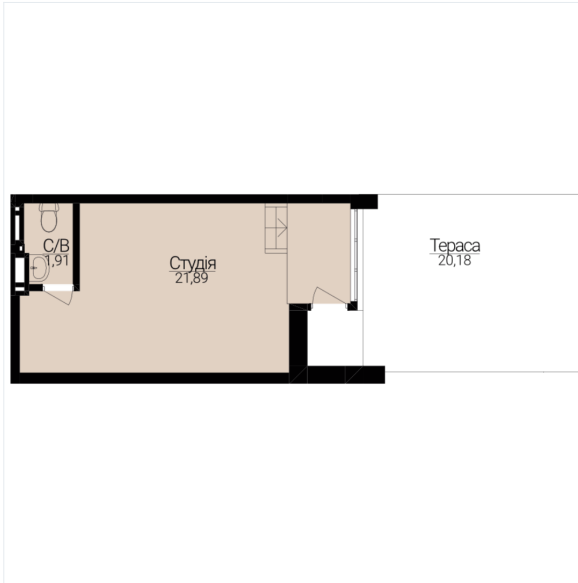

АПАРТАМЕНТИ З ДВОРИКОМ №349

Розташування на поверсі

Розташування на генплані