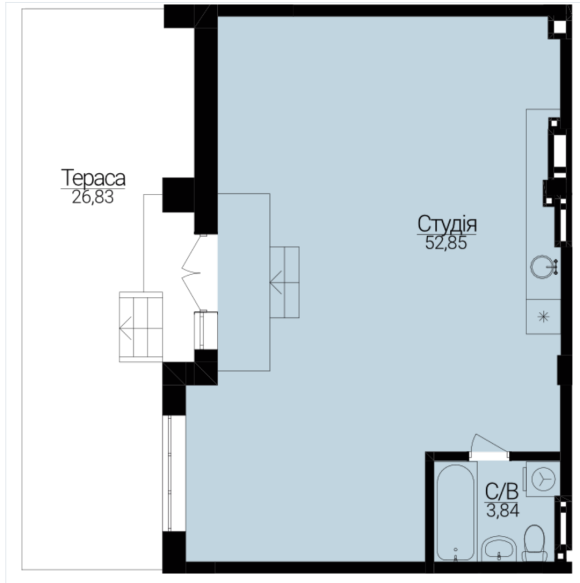

## АПАРТАМЕНТИ З ДВОРИКОМ №354

Розташування на поверсі

Розташування на генплані

ЧЕРГА

**1**

БУДИНОК

**3**

СЕКЦІЯ

**5**

ПОВЕРХ

**0**

### ХАРАКТЕРИСТИКИ

Кімнат	1
Рівнів	1
Загальна площа	64.73