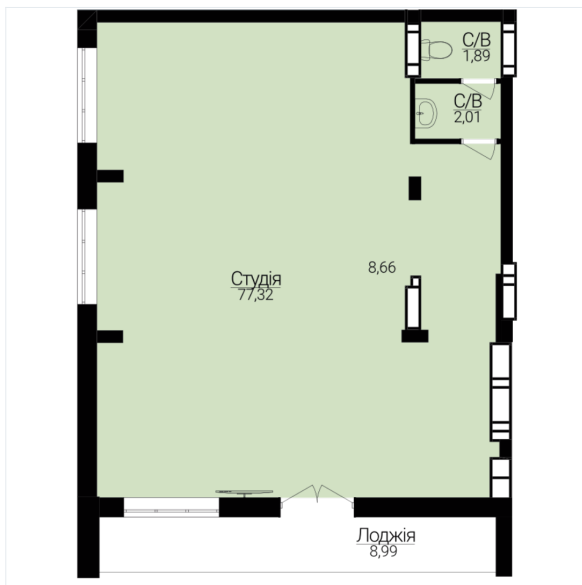

АПАРТАМЕНТИ №62

Розташування на поверсі

Розташування на генплані

ЧЕРГА

1

БУДИНОК

3

СЕКЦІЯ

1

ПОВЕРХ

1

ХАРАКТЕРИСТИКИ

Кімнат	1
Рівнів	1
Загальна площа	85.72

ПЛАНУВАННЯ