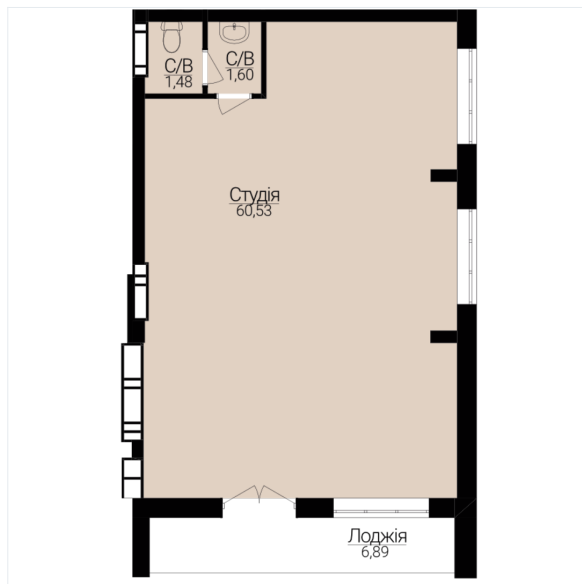

## АПАРТАМЕНТИ №63

Розташування на поверсі

Розташування на генплані

ЧЕРГА

**1**

БУДИНОК

**3**

СЕКЦІЯ

**1**

ПОВЕРХ

**1**

## ХАРАКТЕРИСТИКИ

Кімнат 1

Рівнів 1

Загальна площа 67.05