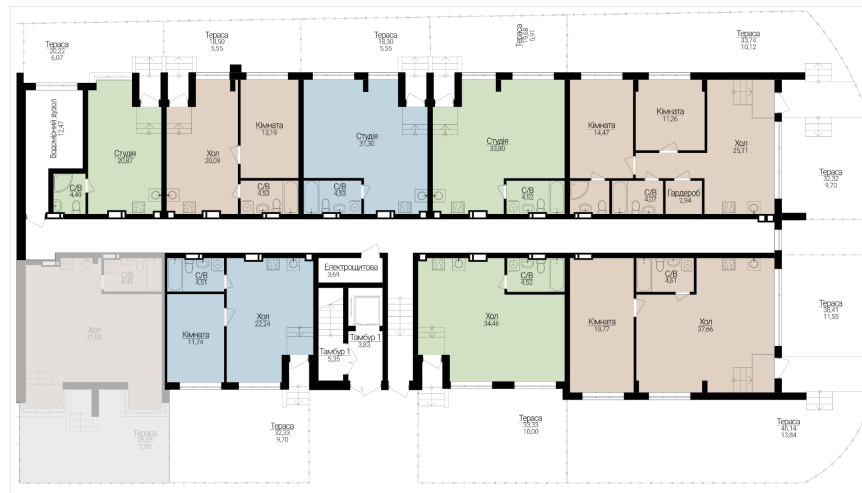

## ОДНОКІМНАТНІ АПАРТАМЕНТИ 1С/Д

Розташування на поверсі

Розташування на генплані

ЧЕРГА

**1**

БУДИНОК

**2**

СЕКЦІЯ

**1**

ПОВЕРХ

**0**

### ХАРАКТЕРИСТИКИ

Кімнат	1
Рівнів	1
Загальна площа	49.97