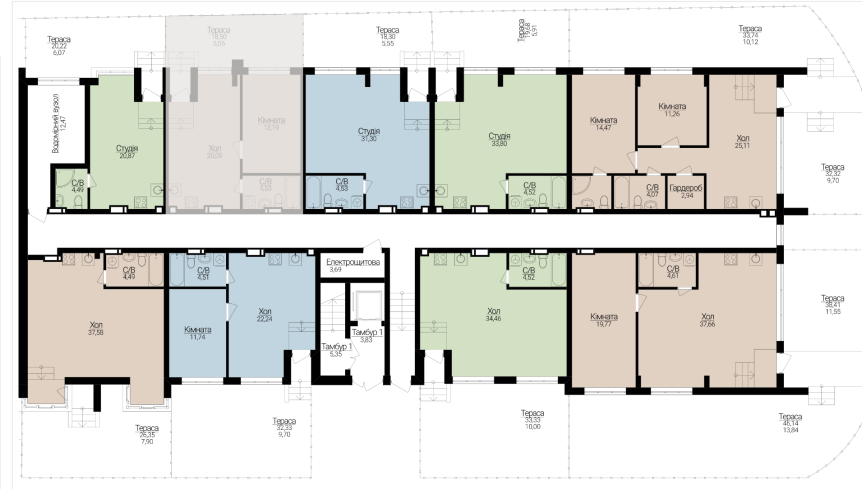

**ОДНОКІМНАТНІ АПАРТАМЕНТИ**  
**1Б/Д**

Розташування на поверсі

Розташування на генплані

ЧЕРГА

**1**

БУДИНОК

**2**

СЕКЦІЯ

**1**

ПОВЕРХ

**0**

**ХАРАКТЕРИСТИКИ**

Кімнат	1
Рівнів	1
Загальна площа	43.36

**ПЛАНУВАННЯ**