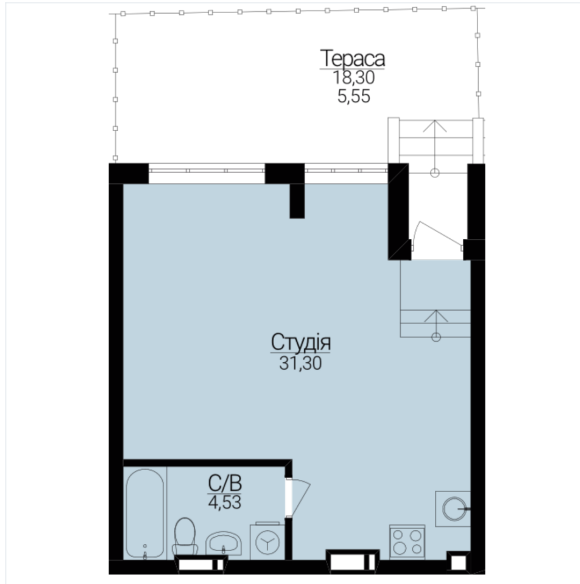

ОДНОКІМНАТНІ АПАРТАМЕНТИ 1В/Д

Розташування на поверсі

Розташування на генплані

ЧЕРГА

1

БУДИНОК

2

СЕКЦІЯ

1

ПОВЕРХ

0

ХАРАКТЕРИСТИКИ

Кімнат	1
Рівнів	1
Загальна площа	41.32

ПЛАНУВАННЯ