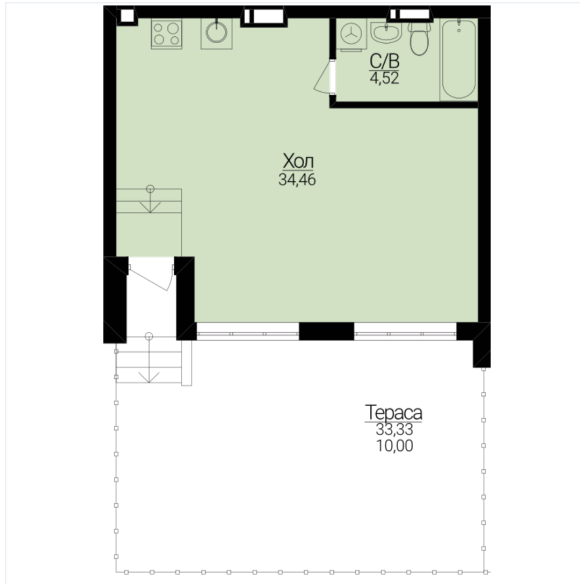

ОДНОКІМНАТНІ АПАРТАМЕНТИ 1А/Д

Розташування на поверсі

Розташування на генплані

ЧЕРГА

1

БУДИНОК

2

СЕКЦІЯ

1

ПОВЕРХ

0

ХАРАКТЕРИСТИКИ

Кімнат	1
Рівнів	1
Загальна площа	48.98

ПЛАНУВАННЯ