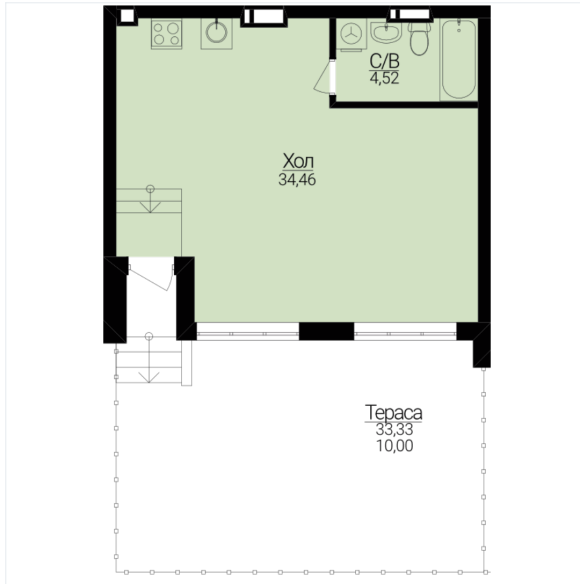

## ОДНОКІМНАТНІ АПАРТАМЕНТИ 1А/Д

Розташування на поверсі

Розташування на генплані

ЧЕРГА

1

БУДИНОК

2

СЕКЦІЯ

1

ПОВЕРХ

0

### ХАРАКТЕРИСТИКИ

Кімнат	1
Рівнів	1
Загальна площа	48.98