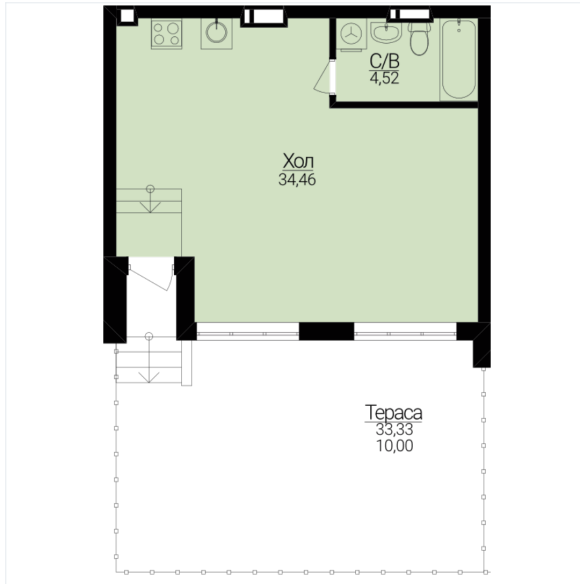

## ОДНОКІМНАТНІ АПАРТАМЕНТИ 1А/Д

Розташування на поверсі

Розташування на генплані

ЧЕРГА

**1**

БУДИНОК

**2**

СЕКЦІЯ

**1**

ПОВЕРХ

**0**

### ХАРАКТЕРИСТИКИ

|                |       |
|----------------|-------|
| Кімнат         | 1     |
| Рівнів         | 1     |
| Загальна площа | 48.98 |