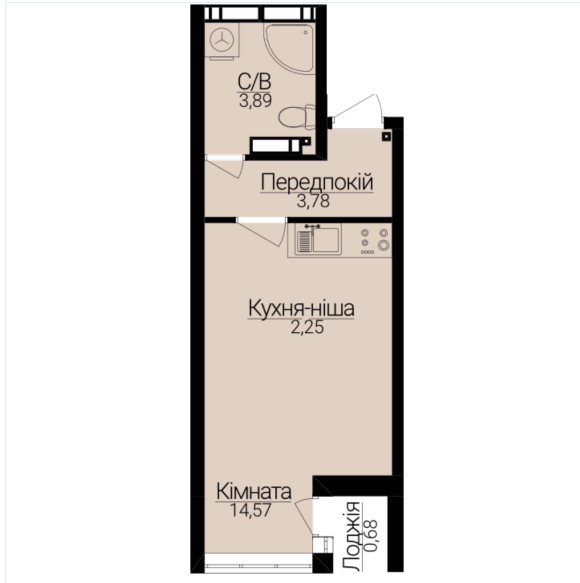

## ОДНОКІМНАТНІ АПАРТАМЕНТИ С/1 Розташування на поверсі

Розташування на генплані

ЧЕРГА

**1**

БУДИНОК

**2**

СЕКЦІЯ

**1**

ПОВЕРХ

**4**

### ХАРАКТЕРИСТИКИ

Кімнат	1
Рівнів	1
Загальна площа	25.32

### ПЛАНУВАННЯ

Передпокій	3,78
Санвузол	3,89
Вітальня	14,57
Кухня-ніша	2,25
Лоджія	0,68