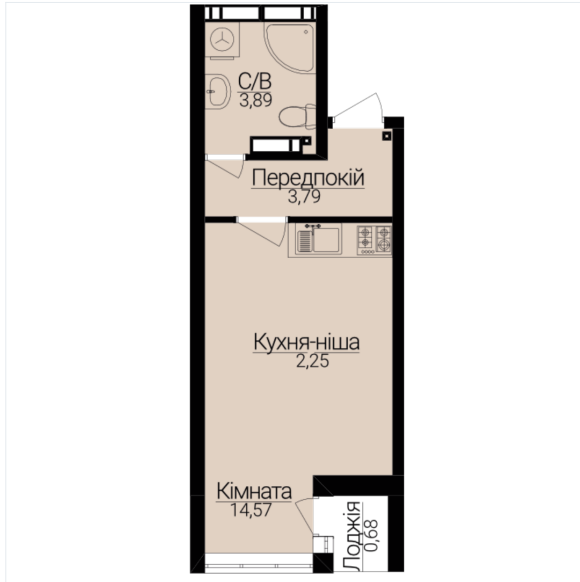

## ОДНОКІМНАТНІ АПАРТАМЕНТИ С/1 Розташування на поверсі

Розташування на генплані

ЧЕРГА

**1**

БУДИНОК

**2**

СЕКЦІЯ

**1**

ПОВЕРХ

**6**

### ХАРАКТЕРИСТИКИ

Кімнат	1
Рівнів	1
Загальна площа	25.32