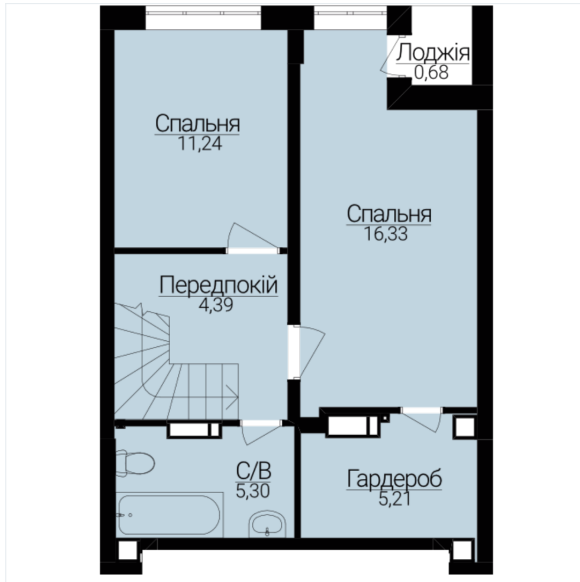

ЖК ГОСТОМЕЛЬ RESIDENCE

Адреса: м. Гостомель, вул. Б. Хмельницького 1-3

смт. Гостомель, вул. Свято-Покровська, 2а

+380 (67) 990-22-22

gr.kiev.ua

ТРИКІМНАТНІ АПАРТАМЕНТИ 3А/М

Розташування на поверсі

Розташування на генплані

ЧЕРГА

1

БУДИНОК

2

СЕКЦІЯ

1

ПОВЕРХ

6

ХАРАКТЕРИСТИКИ

Кімнат 3

Рівнів 2

Загальна площа 78.02

ПЛАНУВАННЯ