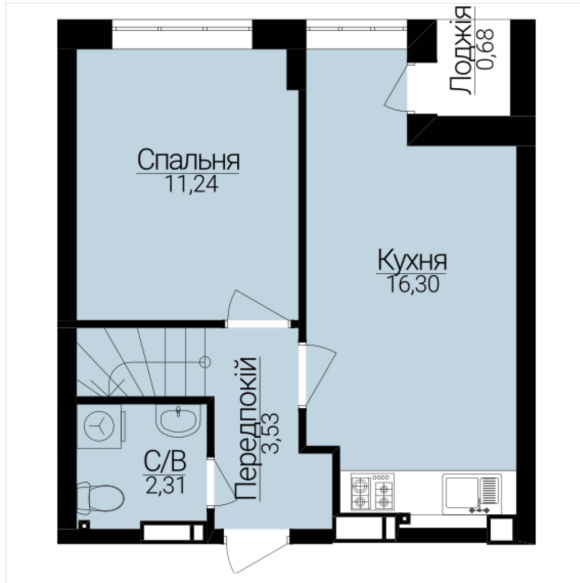

ЖК ГОСТОМЕЛЬ RESIDENCE

Адреса: м. Гостомель, вул. Б. Хмельницького 1-3

смт. Гостомель, вул. Свято-Покровська, 2а

+380 (67) 990-22-22

gr.kiev.ua

ТРИКІМНАТНІ АПАРТАМЕНТИ 3А/М

Розташування на поверсі

Розташування на генплані

ЧЕРГА

1

БУДИНОК

2

СЕКЦІЯ

1

ПОВЕРХ

6

ХАРАКТЕРИСТИКИ

Кімнат 3

Рівнів 2

Загальна площа 78.02

ПЛАНУВАННЯ