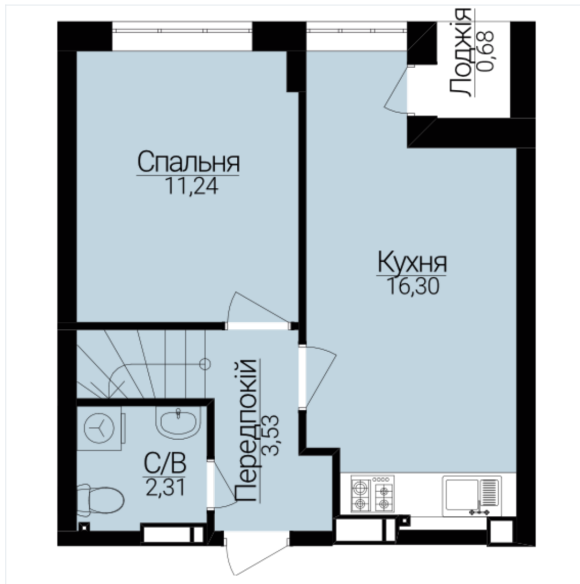

ЖК ГОСТОМЕЛЬ RESIDENCE

Адреса: м. Гостомель, вул. Б. Хмельницького 1-3

смт. Гостомель, вул. Свято-Покровська, 2а

+380 (67) 990-22-22

gr.kiev.ua

ТРИКІМНАТНІ АПАРТАМЕНТИ 3А/М

Розташування на поверсі

Розташування на генплані

ЧЕРГА

1

БУДИНОК

2

СЕКЦІЯ

1

ПОВЕРХ

6

ХАРАКТЕРИСТИКИ

Кімнат 3

Рівнів 2

Загальна площа 78.02

ПЛАНУВАННЯ