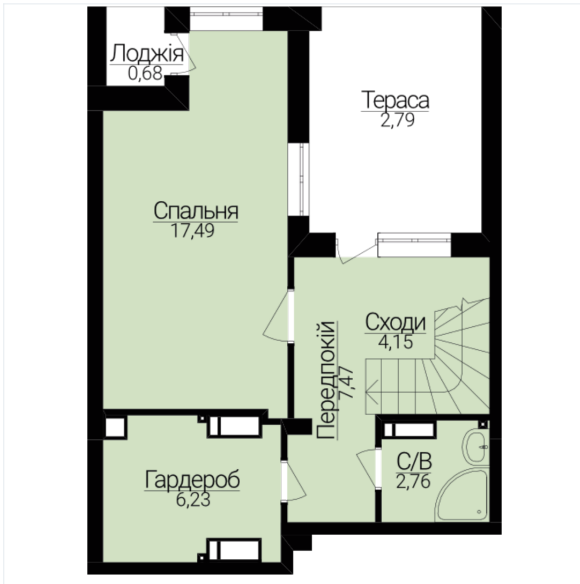

ЖК ГОСТОМЕЛЬ RESIDENCE

Адреса: м. Гостомель, вул. Б. Хмельницького 1-3

смт. Гостомель, вул. Свято-Покровська, 2а

+380 (67) 990-22-22

gr.kiev.ua

ДВОКІМНАТНІ АПАРТАМЕНТИ 2А/М

Розташування на поверсі

Розташування на генплані

ЧЕРГА

1

БУДИНОК

2

СЕКЦІЯ

1

ПОВЕРХ

6

ХАРАКТЕРИСТИКИ

Кімнат 2

Рівнів 2

Загальна площа 75.31

ПЛАНУВАННЯ