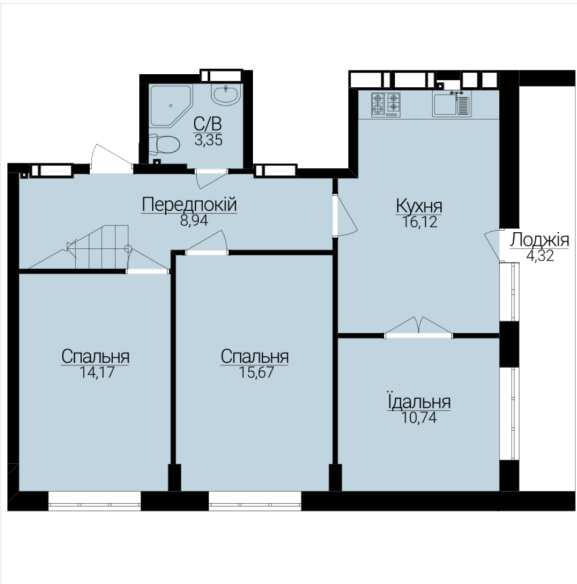

ЖК ГОСТОМЕЛЬ RESIDENCE

Адреса: м. Гостомель, вул. Б. Хмельницького 1-3

смт. Гостомель, вул. Свято-Покровська, 2а

+380 (67) 990-22-22

gr.kiev.ua

ЧОТИРИКІМНАТНІ АПАРТАМЕНТИ 4Б/М

Розташування на поверсі

Розташування на генплані

ХАРАКТЕРИСТИКИ

Кімнат 4

Рівнів 2

Загальна площа 137,22

ПЛАНУВАННЯ