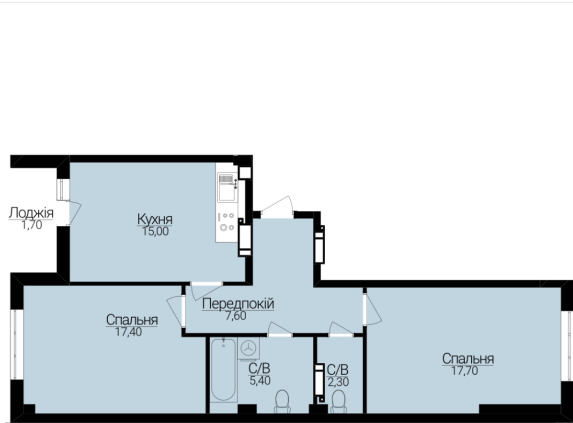

**ДВОКІМНАТНІ АПАРТАМЕНТИ 2В**

Розташування на поверсі

Розташування на генплані

ЧЕРГА

**1**

БУДИНОК

**2**

СЕКЦІЯ

**2**

ПОВЕРХ

**1**

**ХАРАКТЕРИСТИКИ**

Кімнат	2
Рівнів	1
Загальна площа	66.94

**ПЛАНУВАННЯ**

Передпокій	9,07
Санвузол	5,57
Санвузол	2,26
Спальня	17,80
Спальня	16,43
Кухня	14,83
Лоджія	1,70