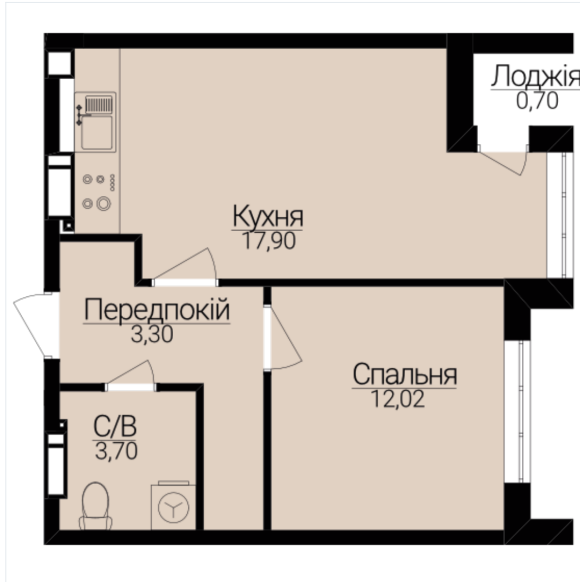

ОДНОКІМНАТНІ АПАРТАМЕНТИ 1Б

Розташування на поверсі

Розташування на генплані

ЧЕРГА

1

БУДИНОК

2

СЕКЦІЯ

2

ПОВЕРХ

2

ХАРАКТЕРИСТИКИ

Кімнат	1
Рівнів	1
Загальна площа	37,85

ПЛАНУВАННЯ

Передпокій	3,42
Санвузол	3,86
Спальня	11,84
Кухня	17,48
Лоджія	0,69