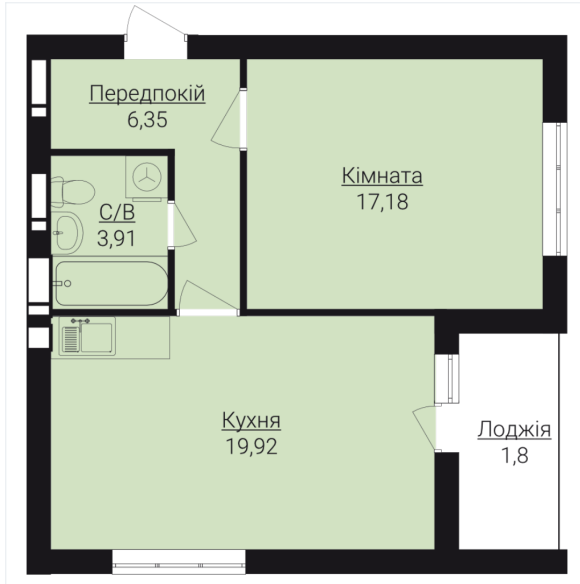

ОДНОКІМНАТНІ АПАРТАМЕНТИ 1АНП

Розташування на поверсі

Розташування на генплані

ЧЕРГА

1

БУДИНОК

1

СЕКЦІЯ

1

ПОВЕРХ

5

ХАРАКТЕРИСТИКИ

Кімнат	1
Рівнів	1
Загальна площа	51,7

ПЛАНУВАННЯ

Передпокій	6,35
Кухня	19,92
Кімната	17,18
Санвузол	3,91
Лоджія	1,80