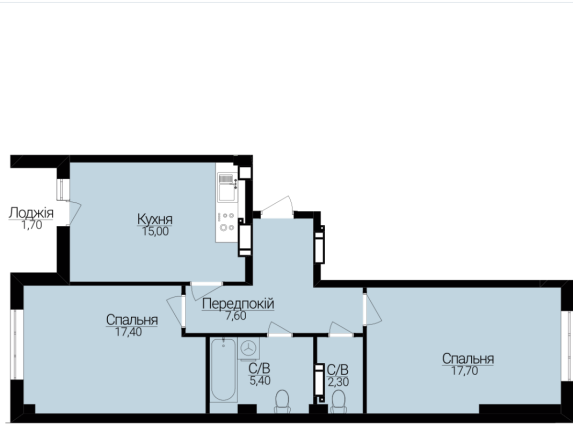

**ДВОКІМНАТНІ АПАРТАМЕНТИ 2В**

Розташування на поверсі

Розташування на генплані

ЧЕРГА

**1**

БУДИНОК

**2**

СЕКЦІЯ

**2**

ПОВЕРХ

**3**

**ХАРАКТЕРИСТИКИ**

Кімнат	2
Рівнів	1
Загальна площа	66.94

**ПЛАНУВАННЯ**