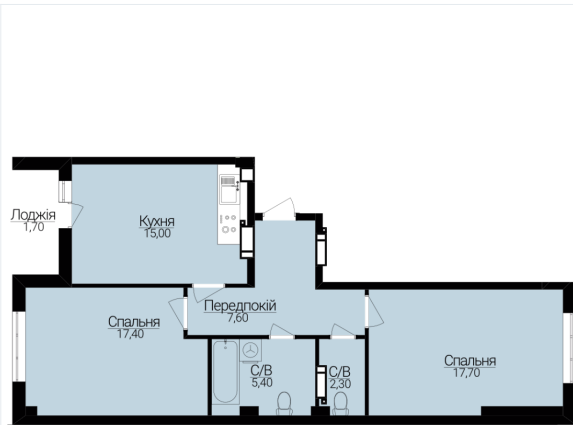

ДВОКІМНАТНІ АПАРТАМЕНТИ 2В

Розташування на поверсі

Розташування на генплані

ЧЕРГА

1

БУДИНОК

2

СЕКЦІЯ

2

ПОВЕРХ

5

ХАРАКТЕРИСТИКИ

Кімнат	2
Рівнів	1
Загальна площа	66.94

ПЛАНУВАННЯ