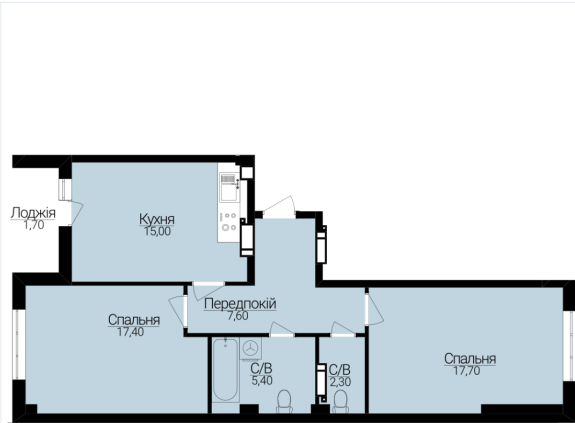

ДВОКІМНАТНІ АПАРТАМЕНТИ 2В

Розташування на поверсі

Розташування на генплані

ЧЕРГА

1

БУДИНОК

2

СЕКЦІЯ

2

ПОВЕРХ

5

ХАРАКТЕРИСТИКИ

Кімнат	2
Рівнів	1
Загальна площа	66.94

ПЛАНУВАННЯ