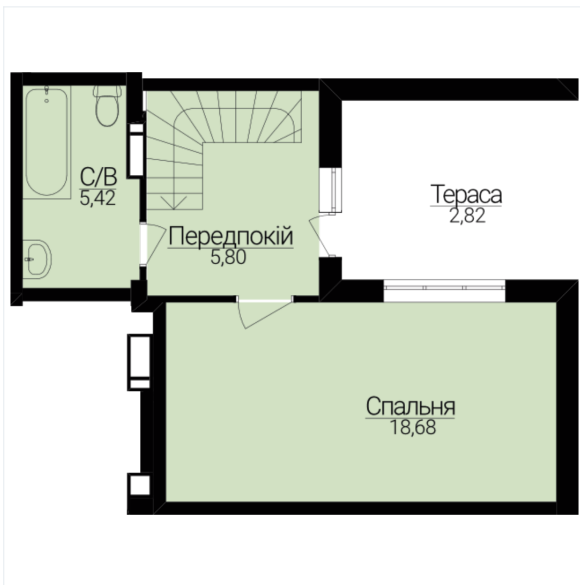

# ДВОКІМНАТНІ АПАРТАМЕНТИ 2Б/М

Розташування на поверсі

Розташування на генплані

ЧЕРГА

1

БУДИНОК

2

СЕКЦІЯ

## ХАРАКТЕРИСТИКИ

Кімнат	2
Рівнів	2
Загальна площа	70.35