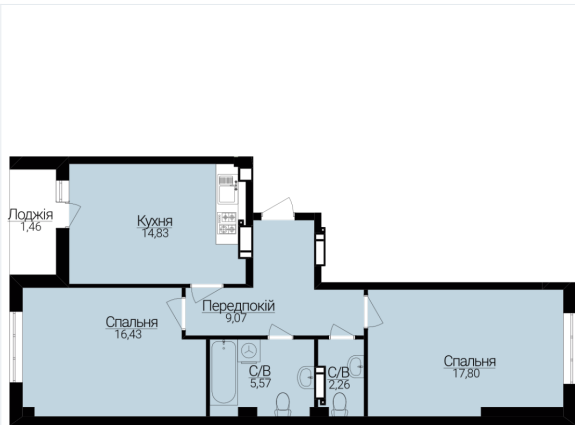

ДВОКІМНАТНІ АПАРТАМЕНТИ 2В

Розташування на поверсі

Розташування на генплані

ЧЕРГА

1

БУДИНОК

2

СЕКЦІЯ

2

ПОВЕРХ

6

ХАРАКТЕРИСТИКИ

Кімнат	2
Рівнів	1
Загальна площа	66.94

ПЛАНУВАННЯ