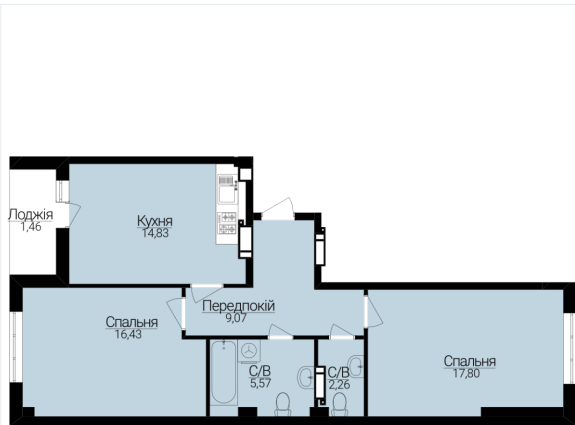

## ДВОКІМНАТНІ АПАРТАМЕНТИ 2В

Розташування на поверсі

Розташування на генплані

ЧЕРГА

**1**

БУДИНОК

**2**

СЕКЦІЯ

**2**

ПОВЕРХ

**6**

### ХАРАКТЕРИСТИКИ

Кімнат	2
Рівнів	1
Загальна площа	66.94