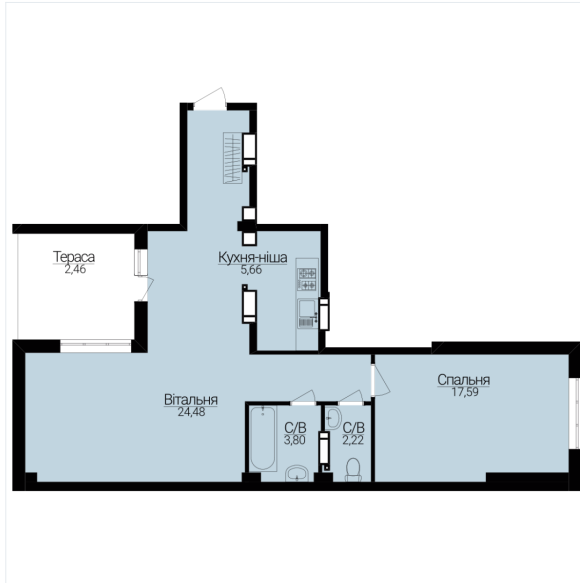

## ДВОКИМНАТНІ АПАРТАМЕНТИ 2Н/К

Розташування на поверсі

Розташування на генплані

ЧЕРГА

**1**

БУДИНОК

**2**

СЕКЦІЯ

**2**

ПОВЕРХ

**7**

## ХАРАКТЕРИСТИКИ

Кімнат	2
Рівнів	1
Загальна площа	68.76