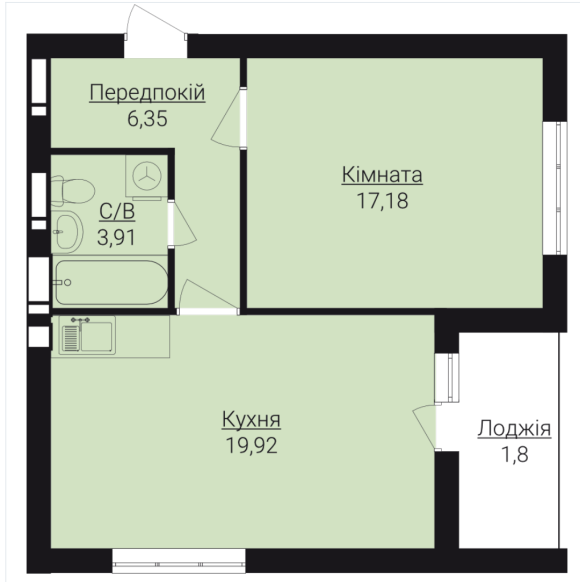

## ОДНОКІМНАТНІ АПАРТАМЕНТИ 1А

Розташування на поверсі

Розташування на генплані

ЧЕРГА

**1**

БУДИНОК

**1**

СЕКЦІЯ

**1**

ПОВЕРХ

**1**

### ХАРАКТЕРИСТИКИ

Кімнат	2
Рівнів	1
Загальна площа	64.5

### ПЛАНУВАННЯ

Передпокій	6.35
Кухня	19.92
Кімната	17.18
Санвузол	3.91
Лоджія	1.80