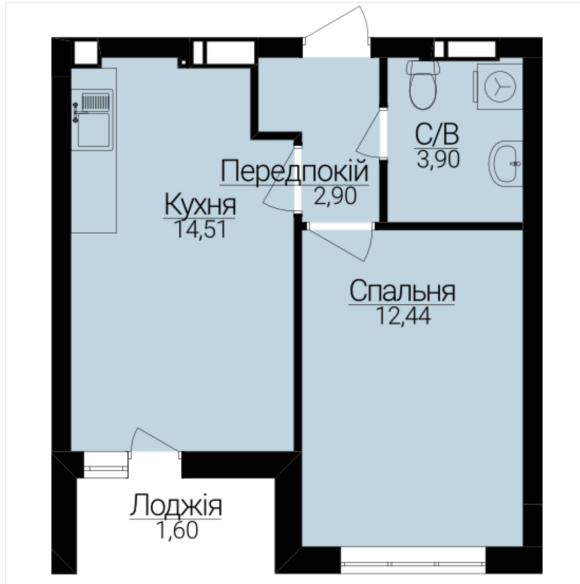

## ОДНОКІМНАТНІ АПАРТАМЕНТИ 1В/1

Розташування на поверсі

Розташування на генплані

ЧЕРГА

1

БУДИНОК

2

СЕКЦІЯ

3

ПОВЕРХ

3

### ХАРАКТЕРИСТИКИ

Кімнат	1
Рівнів	1
Загальна площа	35,25