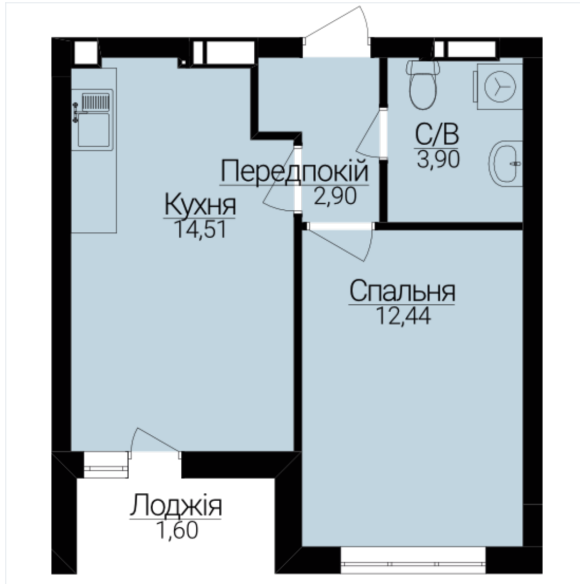

ОДНОКІМНАТНІ АПАРТАМЕНТИ 1В/1

Розташування на поверсі

Розташування на генплані

ЧЕРГА

1

БУДИНОК

2

СЕКЦІЯ

3

ПОВЕРХ

3

ХАРАКТЕРИСТИКИ

Кімнат	1
Рівнів	1
Загальна площа	35.25

ПЛАНУВАННЯ