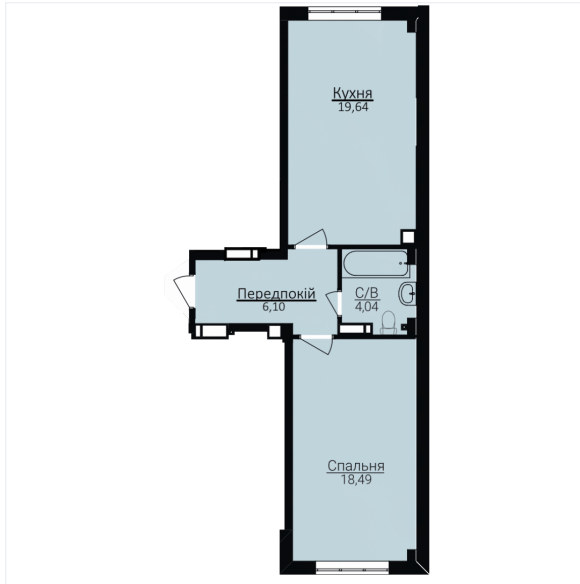

## ОДНОКІМНАТНІ АПАРТАМЕНТИ 1А/2

Розташування на поверсі

Розташування на генплані

ЧЕРГА

**1**

БУДИНОК

**2**

СЕКЦІЯ

**3**

ПОВЕРХ

**4**

### ХАРАКТЕРИСТИКИ

Кімнат	1
Рівнів	1
Загальна площа	48.27