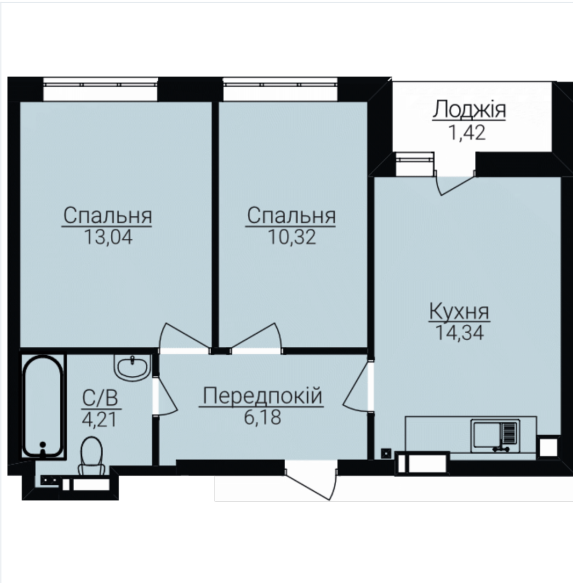

ДВОКІМНАТНІ АПАРТАМЕНТИ 2А

Розташування на поверсі

Розташування на генплані

ЧЕРГА

1

БУДИНОК

2

СЕКЦІЯ

3

ПОВЕРХ

4

ХАРАКТЕРИСТИКИ

Кімнат	2
Рівнів	1
Загальна площа	49.7

ПЛАНУВАННЯ