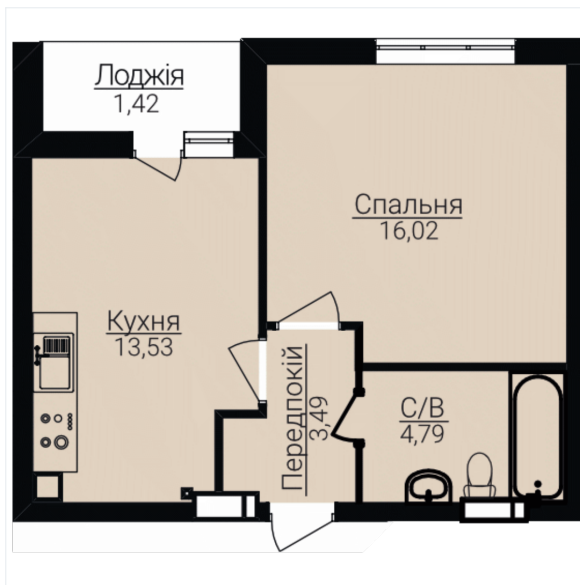

## ОДНОКІМНАТНІ АПАРТАМЕНТИ 1/В2

Розташування на поверсі

Розташування на генплані

ЧЕРГА

**1**

БУДИНОК

**2**

СЕКЦІЯ

**3**

ПОВЕРХ

**5**

### ХАРАКТЕРИСТИКИ

Кімнат	1
Рівнів	1
Загальна площа	39.68