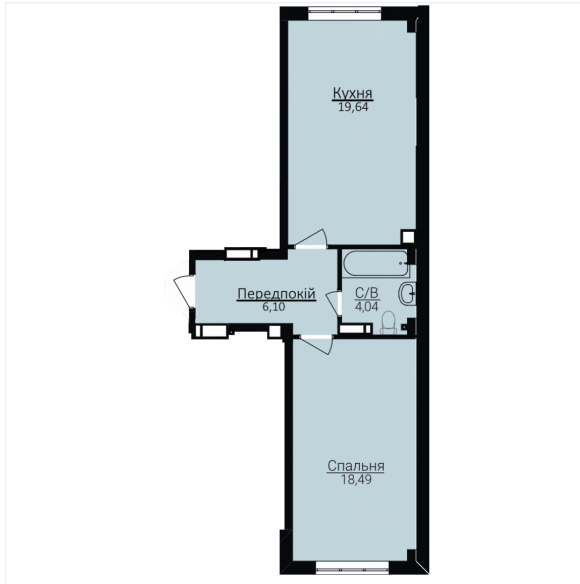

## ОДНОКІМНАТНІ АПАРТАМЕНТИ 1А/2

Розташування на поверсі

Розташування на генплані

ЧЕРГА

**1**

БУДИНОК

**2**

СЕКЦІЯ

**3**

ПОВЕРХ

**5**

### ХАРАКТЕРИСТИКИ

Кімнат	1
Рівнів	1
Загальна площа	48.27