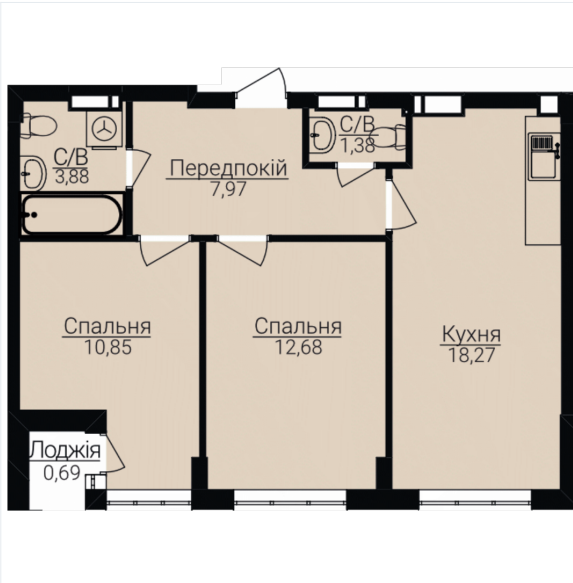

ДВОКИМНАТНІ АПАРТАМЕНТИ 2Е

Розташування на поверсі

Розташування на генплані

ЧЕРГА

1

БУДИНОК

2

СЕКЦІЯ

3

ПОВЕРХ

5

ХАРАКТЕРИСТИКИ

Кімнат	2
Рівнів	1
Загальна площа	55.64

ПЛАНУВАННЯ