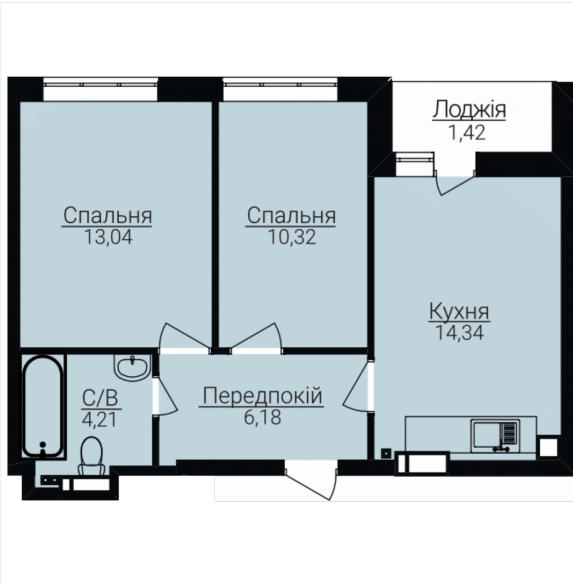

ДВОКІМНАТНІ АПАРТАМЕНТИ 2А

Розташування на поверсі

Розташування на генплані

ЧЕРГА

1

БУДИНОК

2

СЕКЦІЯ

3

ПОВЕРХ

5

ХАРАКТЕРИСТИКИ

Кімнат	2
Рівнів	1
Загальна площа	49.7

ПЛАНУВАННЯ