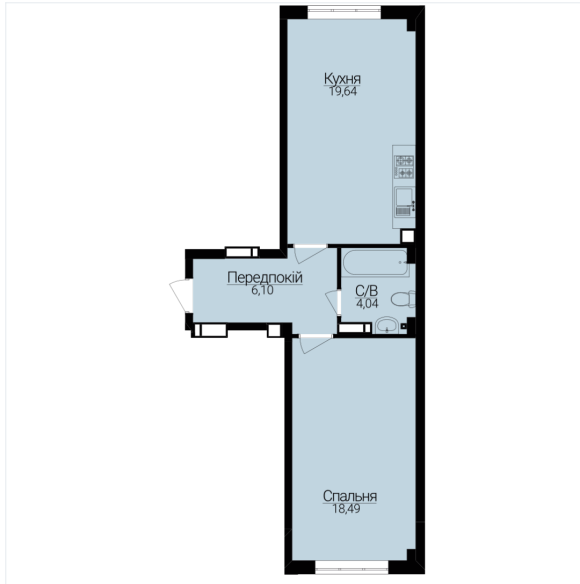

## ОДНОКІМНАТНІ АПАРТАМЕНТИ 1А/2

Розташування на поверсі

Розташування на генплані

ЧЕРГА

**1**

БУДИНОК

**2**

СЕКЦІЯ

**3**

ПОВЕРХ

**6**

### ХАРАКТЕРИСТИКИ

Кімнат	1
Рівнів	1
Загальна площа	48.27