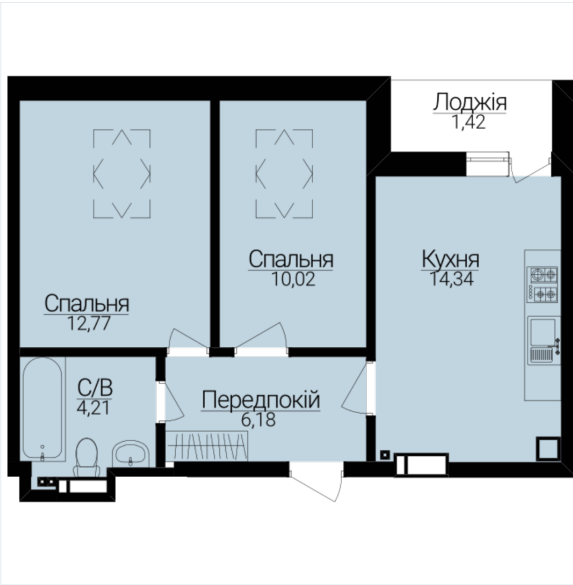

ДВОКИМНАТНІ АПАРТАМЕНТИ 2А

Розташування на поверсі

Розташування на генплані

ЧЕРГА

1

БУДИНОК

2

СЕКЦІЯ

3

ПОВЕРХ

7

ХАРАКТЕРИСТИКИ

Кімнат	2
Рівнів	1
Загальна площа	48.96

ПЛАНУВАННЯ