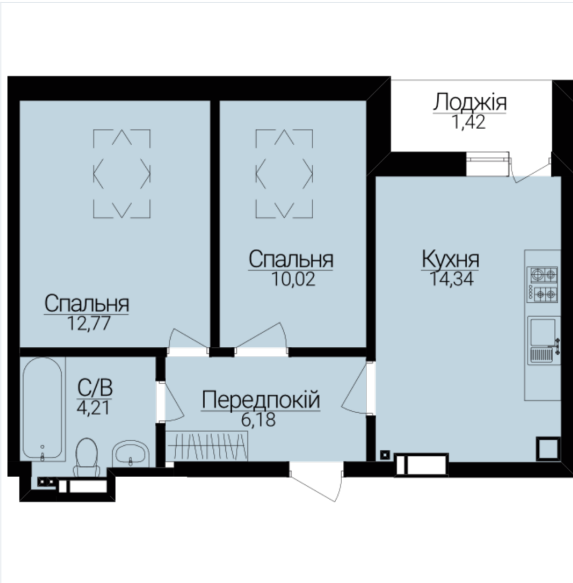

ДВОКИМНАТНІ АПАРТАМЕНТИ 2А

Розташування на поверсі

Розташування на генплані

ЧЕРГА

1

БУДИНОК

2

СЕКЦІЯ

3

ПОВЕРХ

7

ХАРАКТЕРИСТИКИ

Кімнат	2
Рівнів	1
Загальна площа	48.96

ПЛАНУВАННЯ