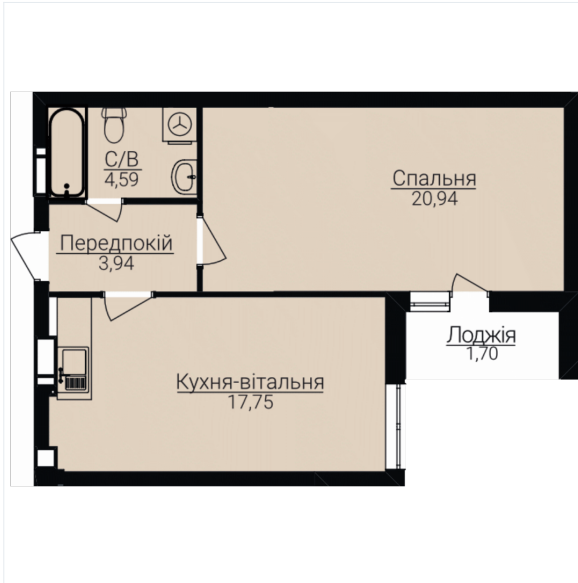

ОДНОКІМНАТНІ АПАРТАМЕНТИ 1Г

Розташування на поверсі

Розташування на генплані

ЧЕРГА

1

БУДИНОК

2

СЕКЦІЯ

4

ПОВЕРХ

2

ХАРАКТЕРИСТИКИ

Кімнат	1
Рівнів	1
Загальна площа	48.98

ПЛАНУВАННЯ